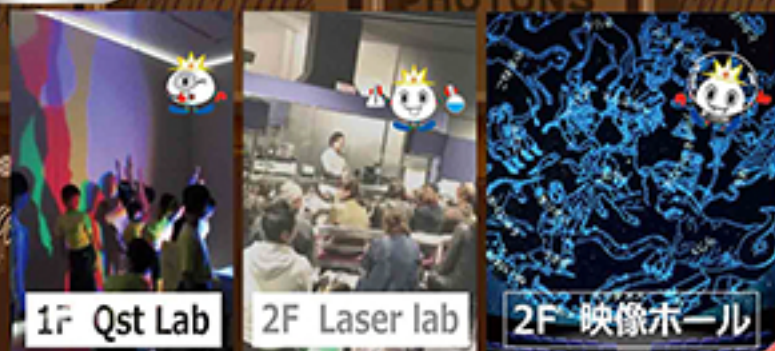

休館日のお知らせ 2020年 2月

日	月	火	水	木	金	土
						1
2	3	4	5	6	7	8
9	10	11	12	13	14	15
16	17	18	19	20	21	22
23	24	25	26	27	28	29

1F Qst Lab

2F Laser lab

2F 映像ホール

開催日時は受付までおたずねください。