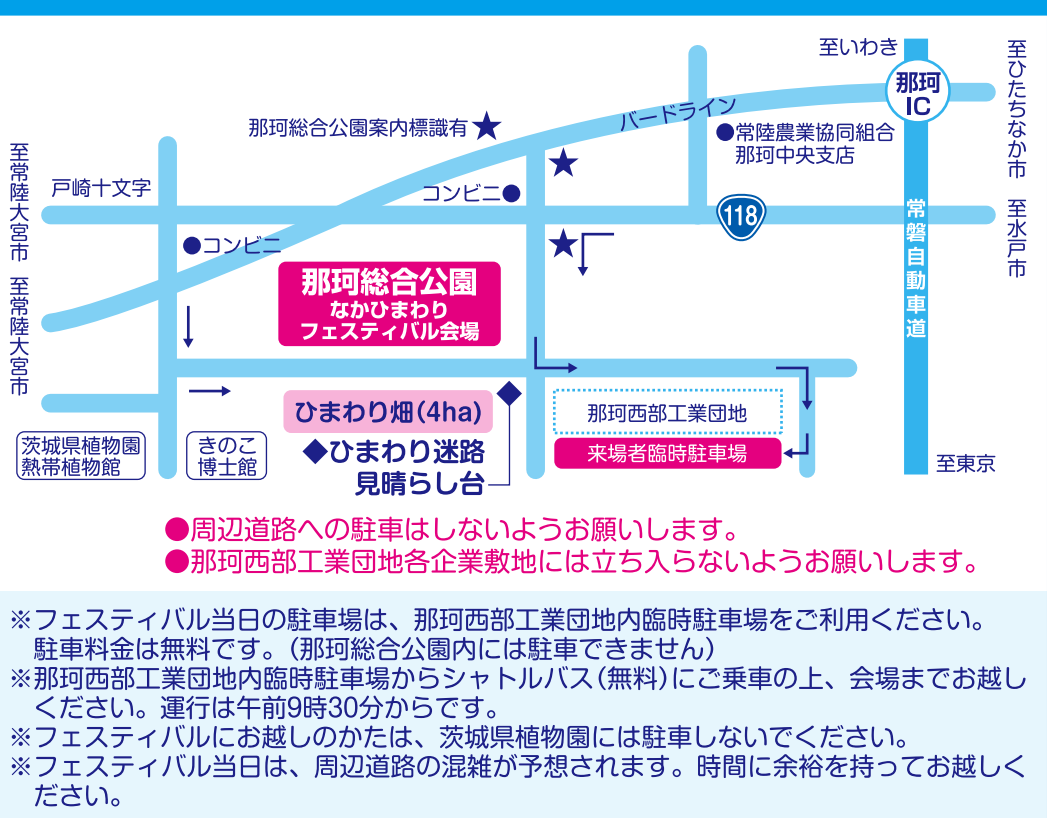

## 花火大会

**サフステージ**  
スケジュール

10:40~ Pit Beat  
11:00~ DD-777  
11:20~ D-for  
12:00~ おもいで水郡線  
12:50~ まいゆ  
13:40~ 磯山 純  
14:40~ ZUMBA®Kids vamos  
15:00~ STUDIO GLTTER☆

**ステージスケジュール**

9:50~ オープニング  
10:20~ 自衛隊プラスバンド  
10:55~ イバライガースhow  
11:30~ 磯山 純  
11:55~ さいせい幼稚園 (ヒップホップダンス)  
12:20~ 菅谷仲之内おはやし保存会  
12:45~ 門部ひよとこ踊り保存会  
13:10~ 額田通り囃子保存会  
13:35~ うりづらおはやし保存会  
14:00~ イバライガースhow  
14:25~ 観光大使による近隣市町村PR  
15:15~ 那珂市文化団体  
千代寿会・大正琴孝響ハーモニー  
16:00~ 那珂太鼓保存会  
16:30~ 徳永 ゆうき  
17:30~ 那珂市文化団体  
太極拳クラブ  
18:20~ 那珂よさこい連・うりづらランパ会  
18:45~ エンディング  
19:00~ 花火大会

**ガラポン抽選会**  
10:00~17:30  
補助券3枚  
1回...補助券3枚  
会場内の模擬店で買物をすると貰える「補助券」を集めてガラポン抽選会場へお持ち下さい。  
※先着2,500名様まで

**勉強お助け隊**  
●夏休みの宿題をお手伝いします!  
●場所/アリーナ談話室 10:00~  
主催:那珂市サッカー協会

### なかひまわりフェスティバル2015案内図