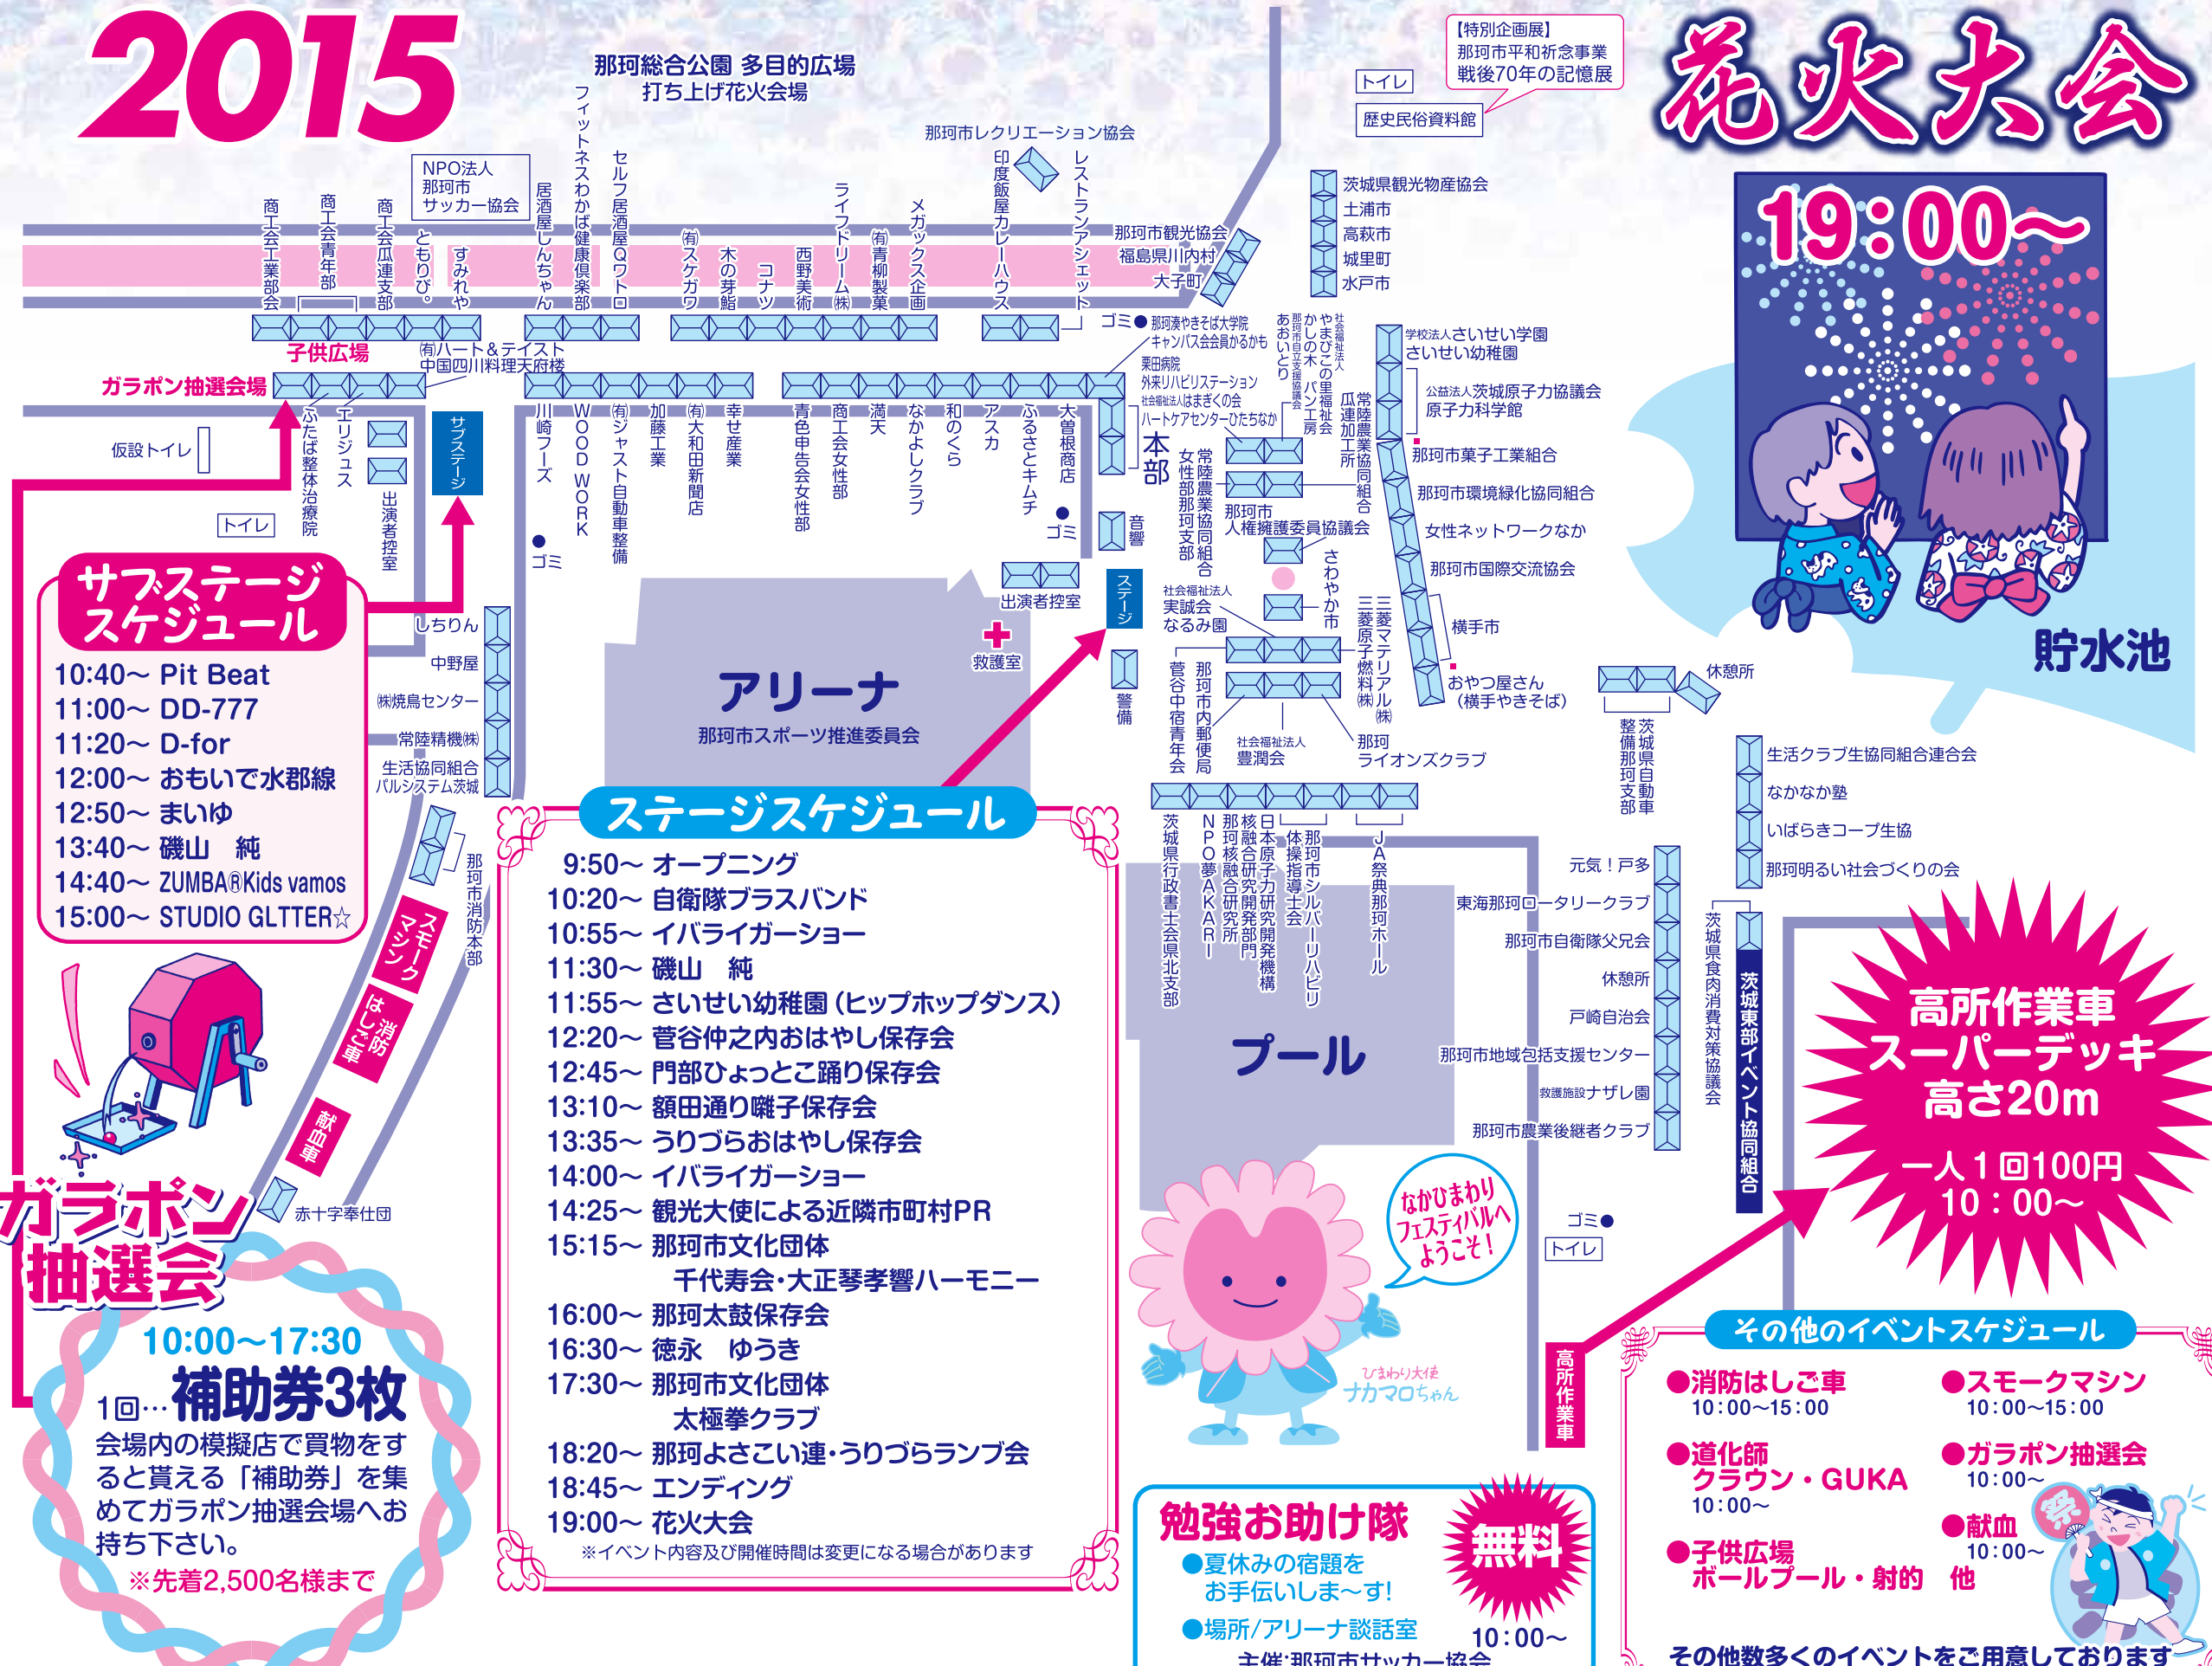

なかひまわりフェスティバル

2015

花火大会

サフステージ
スケジュール

10:40~ Pit Beat
11:00~ DD-777
11:20~ D-for
12:00~ おもいで水郡線
12:50~ まいゆ
13:40~ 磯山 純
14:40~ ZUMBA®Kids vamos
15:00~ STUDIO GLTTER☆

ステージスケジュール

9:50~ オープニング
10:20~ 自衛隊プラスバンド
10:55~ イバライガースhow
11:30~ 磯山 純
11:55~ さいせい幼稚園 (ヒップホップダンス)
12:20~ 菅谷仲之内おはやし保存会
12:45~ 門部ひよとこ踊り保存会
13:10~ 額田通り囃子保存会
13:35~ うりづらおはやし保存会
14:00~ イバライガースhow
14:25~ 観光大使による近隣市町村PR
15:15~ 那珂市文化団体
千代寿会・大正琴孝響ハーモニー
16:00~ 那珂太鼓保存会
16:30~ 徳永 ゆうき
17:30~ 那珂市文化団体
太極拳クラブ
18:20~ 那珂よさこい連・うりづらランパ会
18:45~ エンディング
19:00~ 花火大会

ガラポン抽選会
10:00~17:30
補助券3枚
1回...補助券3枚
会場内の模擬店で買物をすると貰える「補助券」を集めてガラポン抽選会場へお持ち下さい。
※先着2,500名様まで

勉強お助け隊
●夏休みの宿題をお手伝いします!
●場所/アリーナ談話室 10:00~
主催:那珂市サッカー協会

なかひまわりフェスティバル2015協賛者 (敬称略・順不同)

- ◆イベント協賛
  - ●那珂市金融団
  - ●東海那珂回ターリークラブ
  - ●三菱原子燃料株式会社
  - ●三菱マテリアル株式会社
  - ●森松工業株式会社関東工場
  - ●NTTエレクトロニクス株式会社
  - ●株ソニーDADCジャパン
  - ●オプトエナジー株
  - ●常陸農業協同組合
  - ●那珂市建設業協同組合
  - ●那珂市環境緑化協同組合
  - ●株式会社日立ハイテクマニファクチャ&サービス
  - ●有限会社カナイトレーディング
  - ●株式会社戸国際ゴルフ倶楽部
  - ●株イングトップ
  - ●株アーティ
- ◆花火協賛
  - ●那珂市観光協会
  - ●株安住
  - ●那珂市職員互助会
  - ●那珂市商工会
  - ●南三米
  - ●株山庭商事
  - ●国土建設コンサルタント株
  - ●J.P.C株
  - ●茨城東部イベント協同組合
  - ●医療法人社団有朋会 栗田病院
  - ●株海川建設
  - ●一病院
  - ●三喜コーポレーション
  - ●片岡建設株
  - ●なか健康センター
  - ●株益子鉄筋工業
  - ●那珂市工業株
  - ●海老根写真館
  - ●株興運輸
  - ●株大宮レジャーセンター
  - ●社会福祉法人 豊潤会
  - ●株中庭造園土木
  - ●株金子急送
  - ●株野野工業
  - ●株セイヤン
  - ●株JA那珂
  - ●株カックス企画
  - ●日本総合警備保障株
  - ●株かみこ一
  - ●株M'sコーポレーション
  - ●株高野屋石油
  - ●株産機システム株
  - ●イシノホーム 森島建設工業株
  - ●株茨城トータルシステム
  - ●那珂市議会
  - ●大和造園
  - ●茨城県自動車整備那珂支部
  - ●株大申電設
  - ●株小林立建
  - ●医療法人社団有朋会 栗田病院
  - ●株海川建設
  - ●一病院
  - ●三喜コーポレーション
  - ●片岡建設株
  - ●なか健康センター
  - ●株益子鉄筋工業
  - ●那珂市工業株
  - ●海老根写真館
  - ●株興運輸
  - ●株大宮レジャーセンター
  - ●社会福祉法人 豊潤会
  - ●株中庭造園土木
  - ●株金子急送
  - ●株野野工業
  - ●株セイヤン
  - ●株JA那珂
  - ●株カックス企画
  - ●日本総合警備保障株
  - ●株かみこ一
  - ●株M'sコーポレーション
  - ●水運運輸
  - ●株谷木工所
  - ●株小沢食品
  - ●株Glass Doctor
  - ●株輪心園
  - ●日本料理 大森茶寮
  - ●株坂場建設板金工業
  - ●株古田土商事株
  - ●株木名道
  - ●株田燃料店
  - ●株千本杉
  - ●株社会保険労務士法人 人事サポート
  - ●株茨城消毒
  - ●株七ツ子建設
  - ●株引肉店
  - ●株理士総引光男事務所
  - ●株さき本舗 京都屋
  - ●株高野野工業
  - ●株ヨシザワ印刷社
  - ●株須賀興産工業事務所
  - ●株白羽化成工業
  - ●株一般社団法人カミカプロジェクト
  - ●株興興業
  - ●株福田組
  - ●株福田屋商店
  - ●株常陸オート販売
  - ●株常陸置店
  - ●株常陸環境技術サービス
  - ●株ジェイエスアイ
  - ●株お仏壇のまつや那珂店
  - ●株かわさき商会
  - ●株大田材木店
  - ●株森永牛乳販売店
  - ●株大橋フロッグ工業所
  - ●株南トキワ交通・トキワトラベル
  - ●株オオタニ織機
  - ●株マサヤ金物店
  - ●株そば屋 かがや
  - ●株井坂新聞店
  - ●株酒出ゴルフセンター
  - ●株海スケガフ
  - ●株しちりん
  - ●株木の芽館
  - ●株海アースサロンマインド
  - ●株海ボプラ
  - ●株専門ビル
  - ●株クロソワ本舗
  - ●株吉沢製作所
  - ●株ゆばの里 静香庵
  - ●株電化のキムラ
  - ●株ムラ電設
  - ●株かかねや管谷店
  - ●株丸川・カクレンヤ
  - ●株南進栄管材