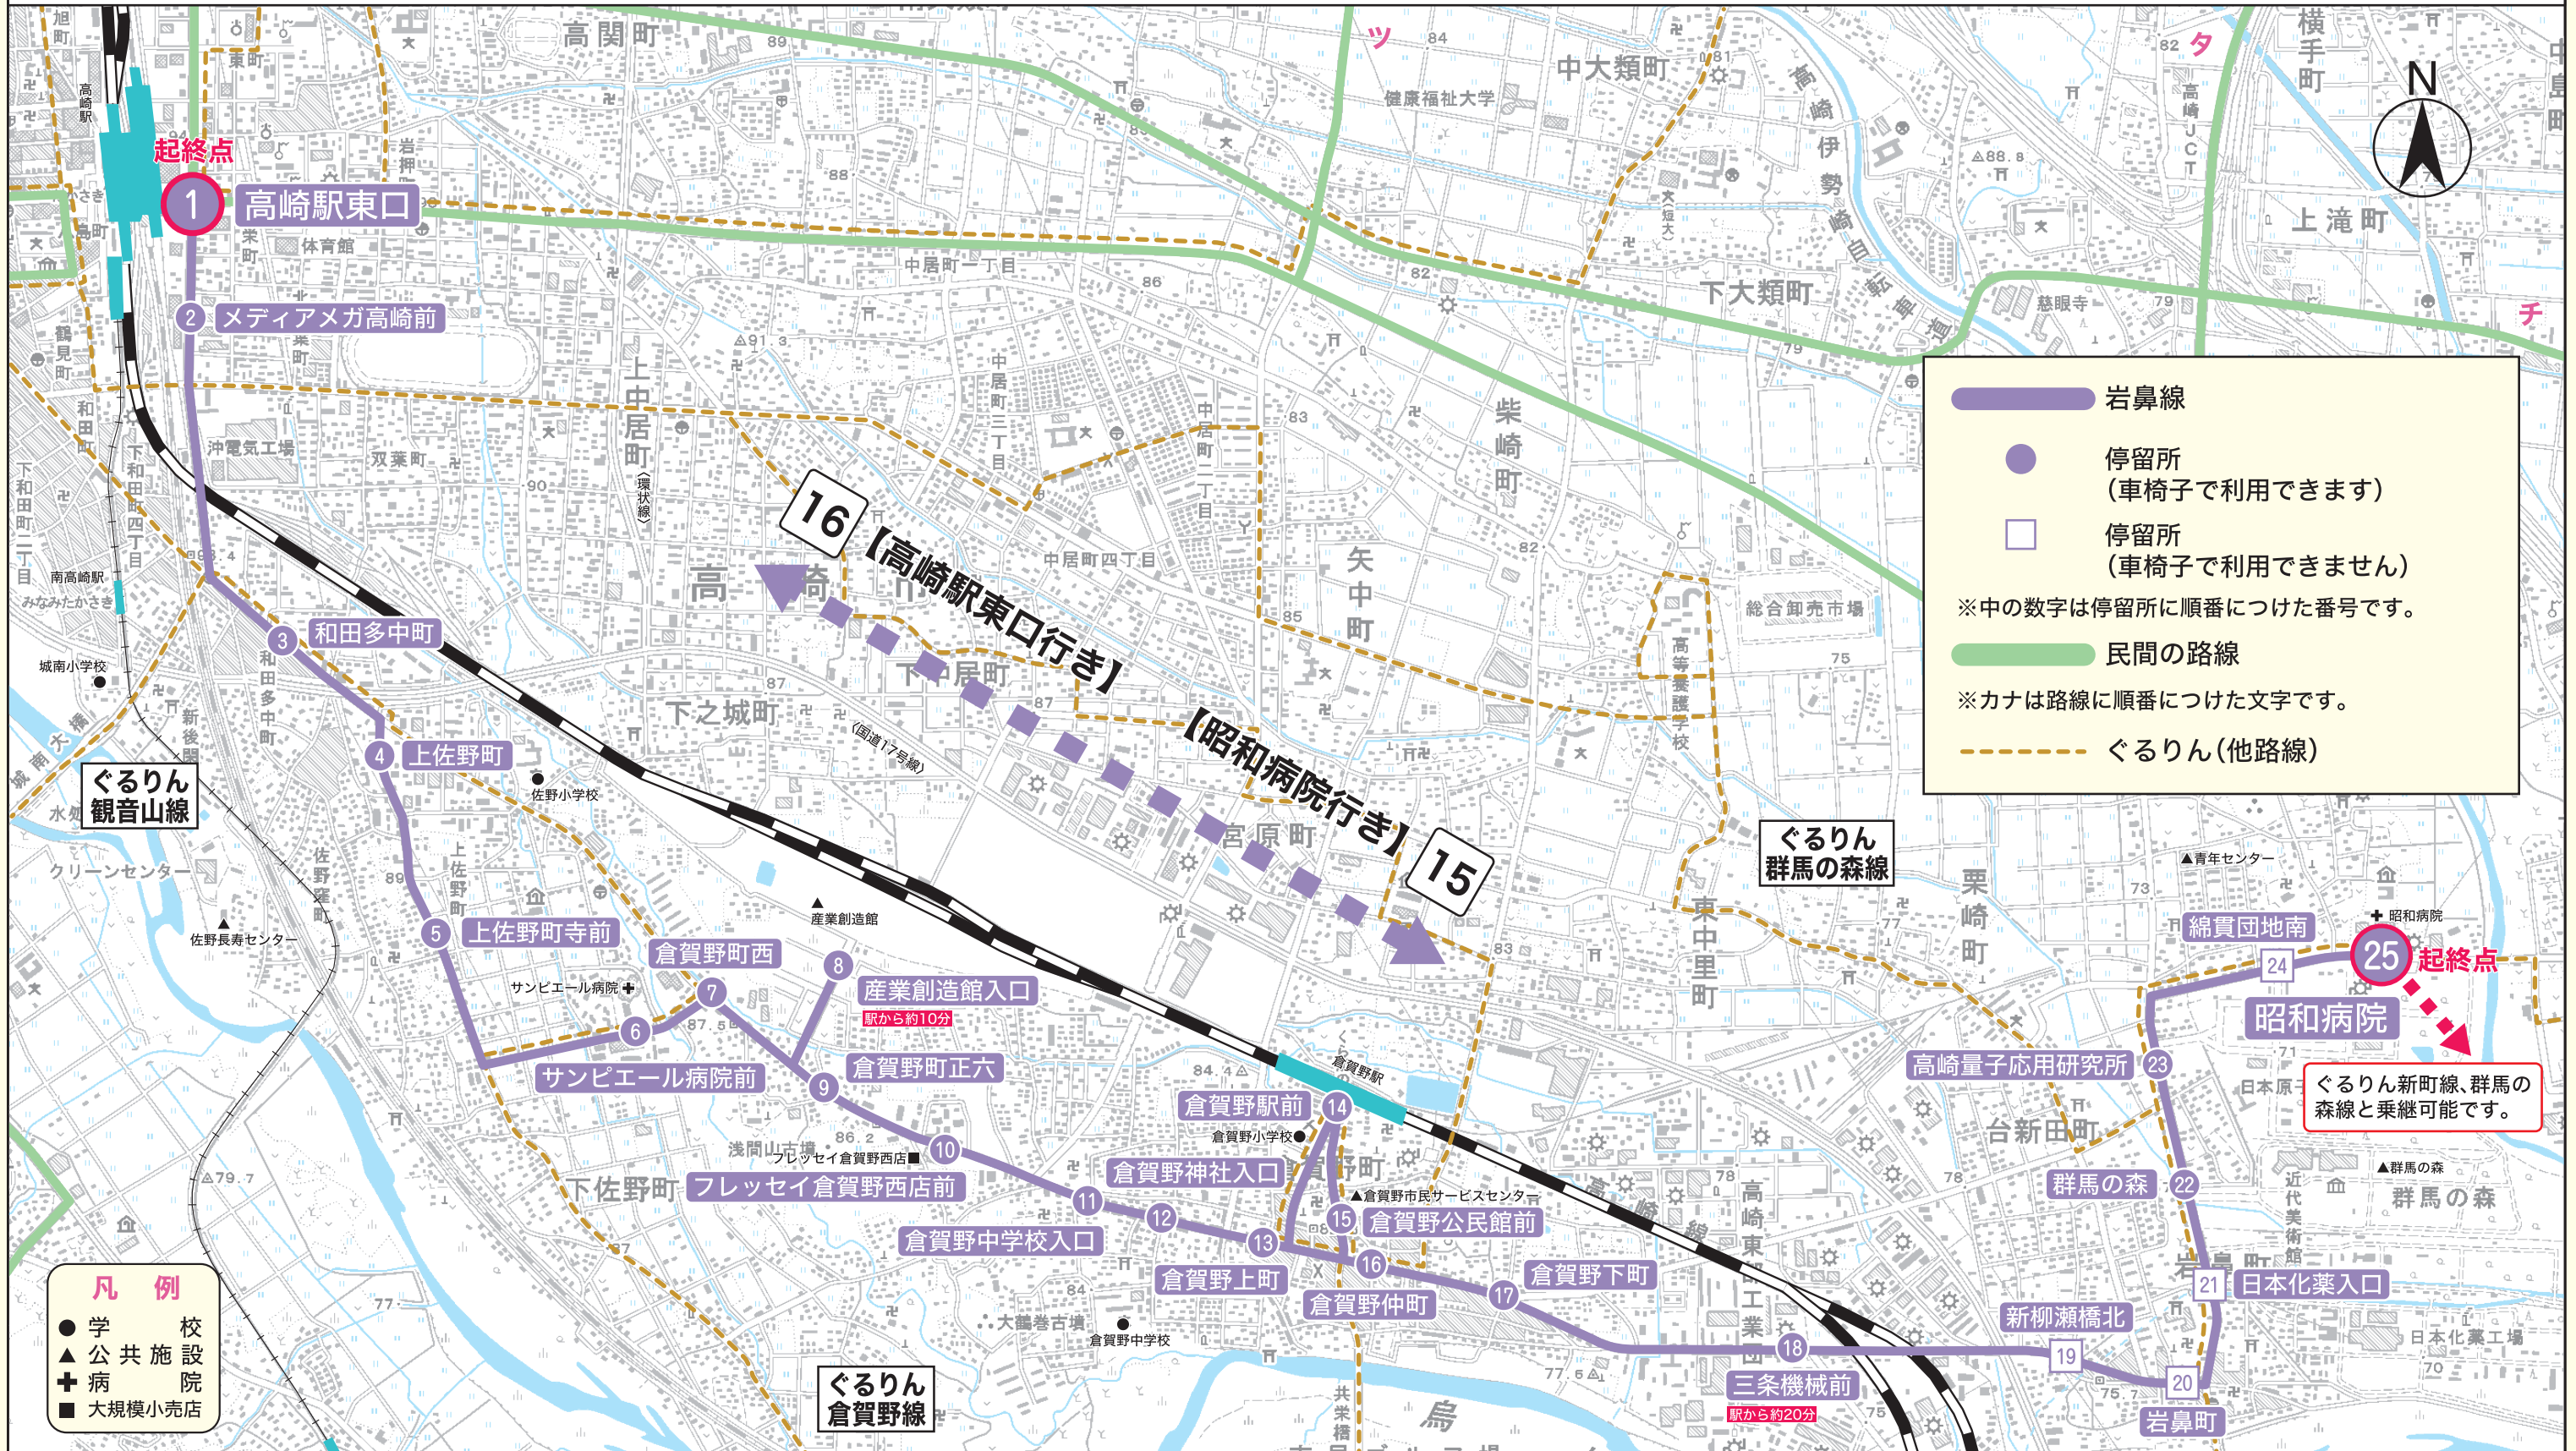

岩鼻線

(起終点:
高崎駅東口
昭和病院)

15

昭和病院行き【下り】

(高崎駅東口⇒上佐野町⇒倉賀野駅前⇒群馬の森⇒昭和病院)

16

高崎駅東口行き【上り】

(昭和病院⇒群馬の森⇒倉賀野駅前⇒上佐野町⇒高崎駅東口)

運行事業者:(株)群馬バス

この地図は、国土地理院長の承認を得て、同院発行の数値地図25000（地図画像）を複製したものである。（承認番号 平24情複、第97号）